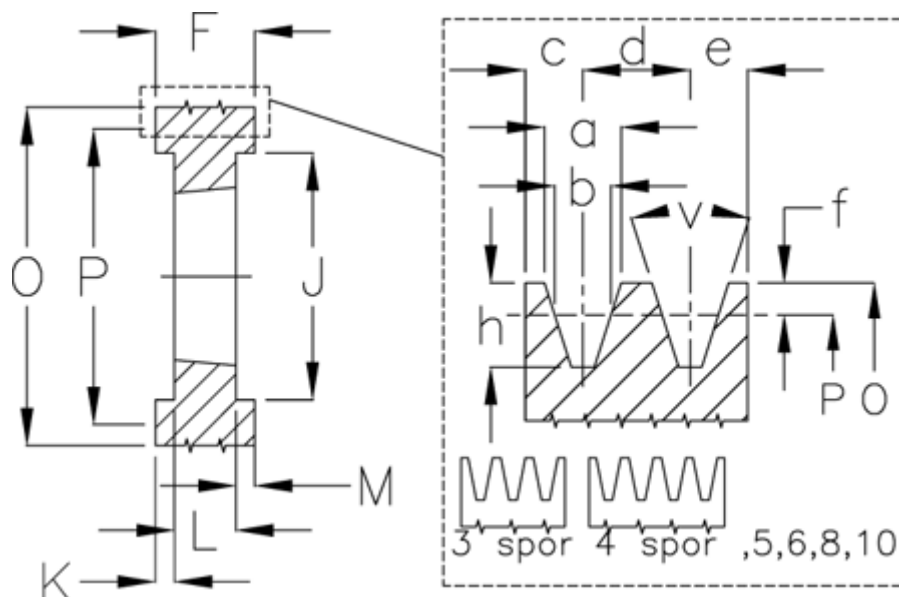

Varenummer: 604110010006
 Beskrivelse: Kileremsskive SPA 100/6 TL1610

Mål

a	= 12.7	F	= 95	O	= 105.5
Antal spor	= 6	For bøsning	= 1610	P	= 100
b	= 11.0	h	= 13.8	Type	= SPA
Bøsning ø max.	= 42	J	= 66	v	= 34 grader
c	= 10.0	K	= 30		
d	= 15.0	L	= 25		
e	= 10.0	m	= 40.0		
f	= 2.8	N	= -		